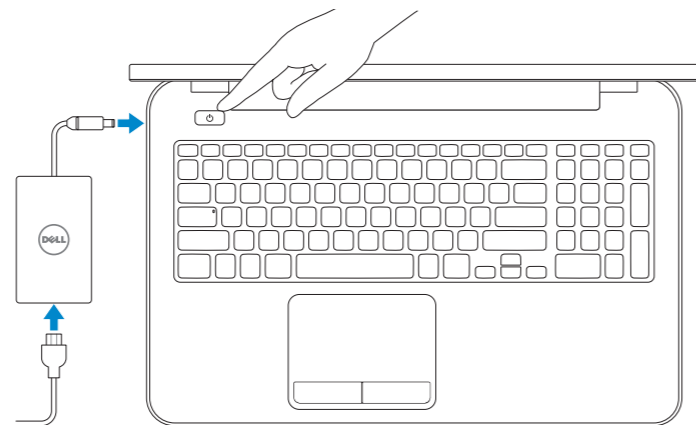

INSPIRON 17/17R

Quick Start Guide

快速入门指南
快速入門指南
クイックスタートガイド
빠른 시작 안내서

1 Connect the power adapter and turn on your computer

连接电源适配器并开启计算机
連接電源變壓器並啟動電腦
電源アダプタを接続し、コンピュータの電源をオンにする
전원 어댑터를 연결하고 컴퓨터를 켭니다

2 Finish Windows setup

完成 Windows 设置 | 完成 Windows 設定
Windows セットアップを終了する | Windows 설치 종료

Enable security and updates
启用安全和更新功能
啓用安全性與更新
セキュリティとアップデートを有効にする
보안 및 업데이트 활성화

Connect to your network
连接到网络
連接網路
ネットワークに接続する
네트워크에 연결