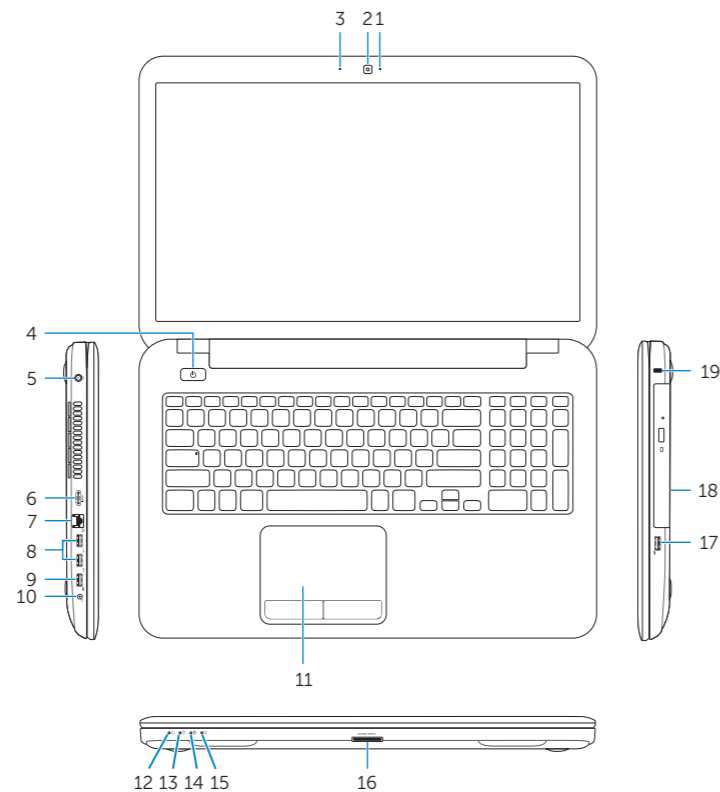

P17E

P17E001/P17E002

**Inspiron 3721/5721/
17-3737/17R-5737**

Features

功能部件 | 功能 | 外觀 | 기능

1. Camera-status light
2. Camera
3. Digital microphone
4. Power button
5. Power-adapter port
6. HDMI port
7. Network port
8. USB 3.0 ports (2)
9. USB 2.0 port
10. Headset port
11. Touchpad
12. Power-status light